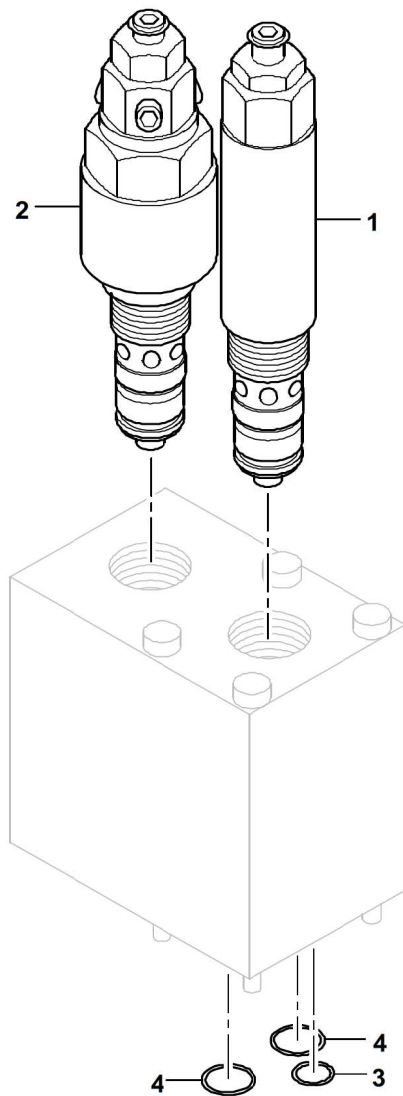

GROVEVENTIL KPL.
VALVE CPL.BILDТАFEL
PICTORIAL DISPLAY**GMK 5220**
BE 660
G 786

08.08

3326791-ETL #

1/1

3326791-0-BL01-0808-0000